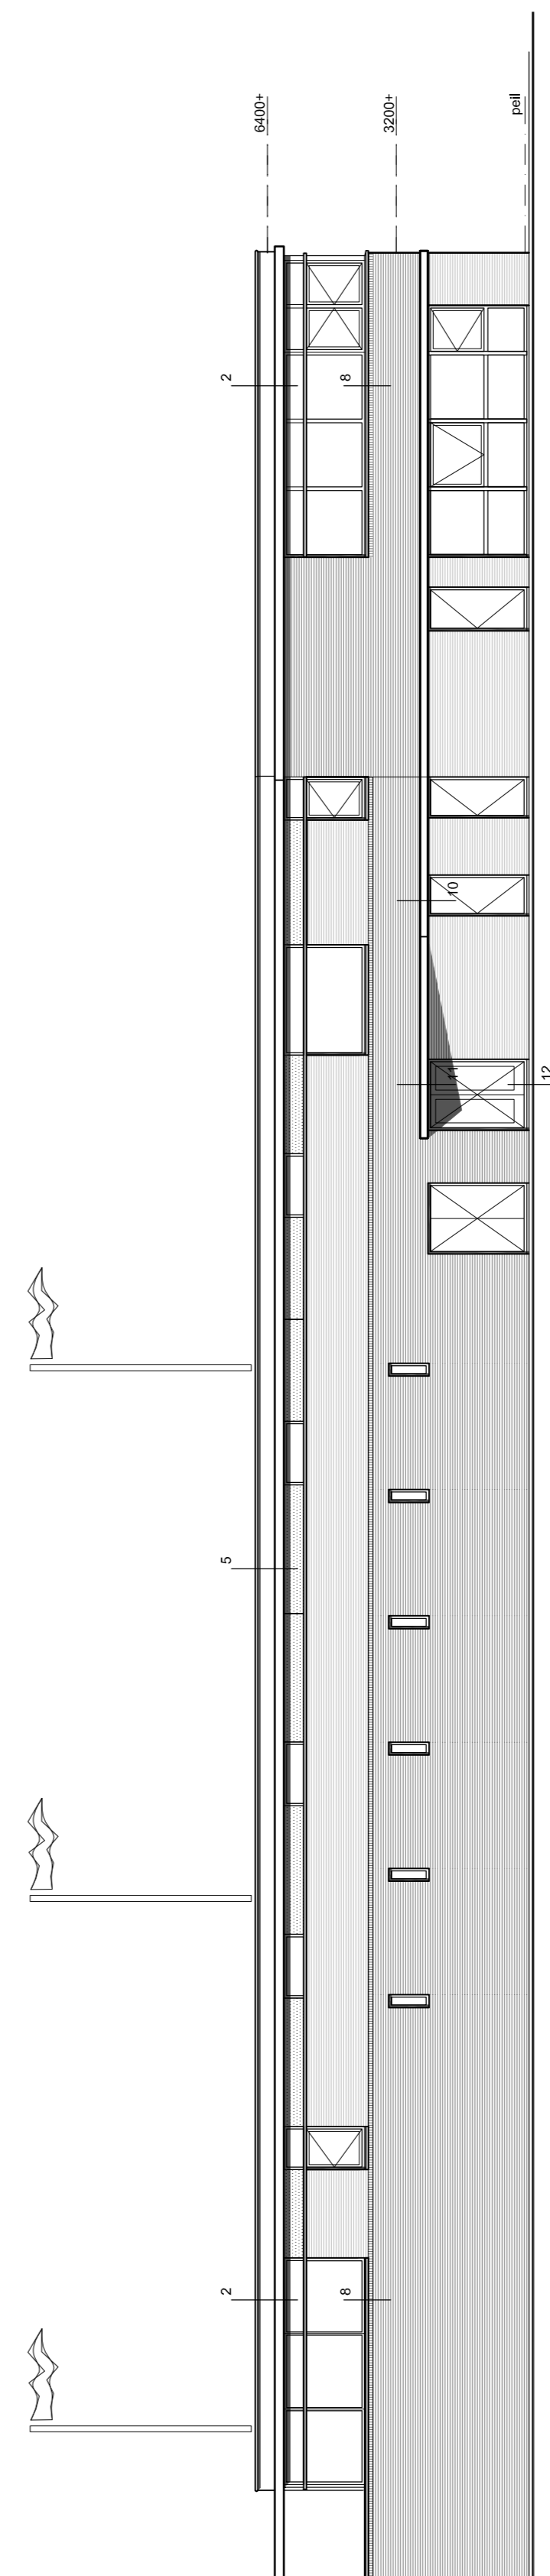

westgevel

zuidgevel

oostgevel

Max van de Poll
 Tassale van Dijk
 Max van der Poll
 Bouwteam
 2101AB Houtveld
 2100AA Heestede
 t: 023 2380398
 f: 023 2380399
 e: info@kpgarchitecten.nl
 w: www.kpgarchitecten.nl

project: ACCOMMODATIE VOETBAL, ALLIANCE '22
 opdrachtgever: STADIA
 architect: KPG

opdrachtgever: St. Esm. Sportcomplex SV Alliance '22
 adres: Heistraat 29, 2015 LC Haarlem
 architect: Max van de Poll
 opdrachtgever: Lieve van der Vlugt
 adres: BOUWBAUVRAG
 formaat: 600 x 1200
 schaal: 1:100
 datum: 12-10-2009
 project: 0909BALL
 bladnr: B2.04